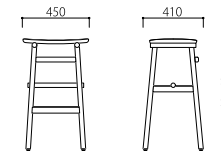

DECO

DECO

デコ

Material

座/ラタン張込
フレーム/オーク材

座	座色/フレーム色	
		
Z (ラタンナチュラル)	N (ナチュラル)	K (ブラック)

1.

1.

1.

W450×D410×SH750×H760

W371-ZN **W371-ZK**

フレーム/ナチュラル フレーム/ブラック

¥51,000