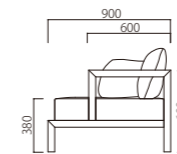

1.

張地/Dランク CA-1419 (座・クッション大)
CA-3788 (クッション小)

2.

張地/Dランク CA-3788

1.

2.

1.

W1900×D900×SH380×H600
クッション付(大4ヶ・小2ヶ)

S041-UW

A ¥320,000 D ¥372,500
B ¥337,500 E ¥390,000
C ¥355,000 F ¥407,500～

2.

W900×D900×H380

S042-UW

A ¥98,000 D ¥111,500
B ¥102,500 E ¥116,000
C ¥107,000 F ¥120,500～