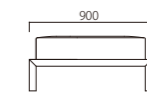

1.

張地/Dランク CA-1419 (座・クッション大)
CA-3788 (クッション小)

2.

張地/Dランク CA-3788

1.

2.

1.

W1900×D900×SH380×H600
クッション付(大4ヶ・小2ヶ)

S041-UW

A ¥320,000 D ¥372,500
B ¥337,500 E ¥390,000
C ¥355,000 F ¥407,500～

2.

W900×D900×H380

S042-UW

A ¥98,000 D ¥111,500
B ¥102,500 E ¥116,000
C ¥107,000 F ¥120,500～