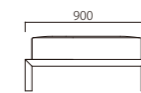

1.

張地/Dランク CA-1419 (座・クッション大)
CA-3788 (クッション小)

2.

張地/Dランク CA-3788

1.

2.

1.

W1900×D900×SH380×H600
クッション付(大4ヶ・小2ヶ)

S041-UW

A ¥320,000 D ¥372,500
B ¥337,500 E ¥390,000
C ¥355,000 F ¥407,500～

2.

W900×D900×H380

S042-UW

A ¥98,000 D ¥111,500
B ¥102,500 E ¥116,000
C ¥107,000 F ¥120,500～