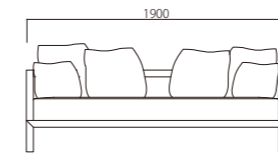

EASY

EASY

イージー

「リゾートでリラックス」そんなコンセプトの中から生まれたのが、このソファです。ストレスの多い日常から解放されて過ごすひとは至福の時間となるはず。シンプルな構造だからこそ、細部にまで拘りました。まさに「ノンストレスソファ」です。

Material

上部/ウレタンフォーム張込
フレーム/ウォールナット材
クッション付

フレーム色

W(ウォールナット)

1.

張地/Dランク CA-1419 (座・クッション大)
CA-3788 (クッション小)

2.

張地/Dランク CA-3788

1.

2.

1.

W1900×D900×SH380×H600
クッション付(大4ヶ・小2ヶ)