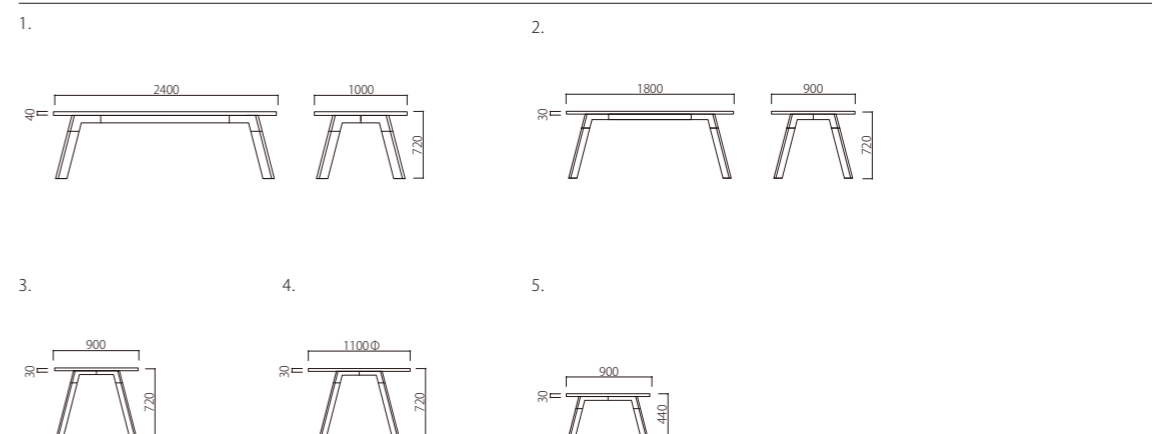

EFFEL

EIFFEL

エッフェル

斜めに伸びた脚が、スタイリッシュでモダンな雰囲気を演出するEIFFEL。脚部の素材や天板サイズ、カラーなどバリエーションも豊かで、好みや用途に合わせて、自由に組み合わせられます。金物脚スタイルは、無機質と有機質の融合で、温もりの中にも洗練さを感じさせるデザイン。木脚スタイルは、天板と脚部の接続部分にスチールのアクセントを施しました。

Material

天板/オーク突板・ウォールナット突板
脚部/スチール

天板	脚部	1. W2400×D1000×H720	2. W1800×D900×H720	3. W900×D900×H720	4. W1100φ×H720	5. W900×D900×H440
	ホワイト	T152-NH24	T152-NH18	T152-NH90	T152-NH11	T163-NH90
ナチュラル (オーク突板)	ブラック	T152-NK24 ¥231,500	T152-NK18 ¥165,300	T152-NK90 ¥91,400	T152-NK11 ¥137,700	T163-NK90 ¥82,600
	グレー	T152-NE24	T152-NE18	T152-NE90	T152-NE11	T163-NE90
	ホワイト	T152-WH24	T152-WH18	T152-WH90	T152-WH11	T163-WH90
ウォールナット (ウォールナット突板)	ブラック	T152-WK24 ¥242,500	T152-WK18 ¥174,100	T152-WK90 ¥95,800	T152-WK11 ¥143,300	T163-WK90 ¥87,000
	グレー	T152-WE24	T152-WE18	T152-WE90	T152-WE11	T163-WE90
	ホワイト	T152-HH24	T152-HH18	T152-HH90	T152-HH11	T163-HH90
ホワイト (オーク突板)	ブラック	T152-HK24 ¥242,500	T152-HK18 ¥174,100	T152-HK90 ¥95,800	T152-HK11 ¥143,300	T163-HK90 ¥87,000
	グレー	T152-HE24	T152-HE18	T152-HE90	T152-HE11	T163-HE90
	ホワイト	T152-KH24	T152-KH18	T152-KH90	T152-KH11	T163-KH90
ブラック (オーク突板)	ブラック	T152-KK24 ¥242,500	T152-KK18 ¥174,100	T152-KK90 ¥95,800	T152-KK11 ¥143,300	T163-KK90 ¥87,000
	グレー	T152-KE24	T152-KE18	T152-KE90	T152-KE11	T163-KE90

EIFFEL

エッフェル

Material

天板/オーク突板・ウォールナット突板
脚部/スチール・オーク突板・ウォールナット突板

天板・脚	フレーム	1. W2400×D1000×H720	2. W1800×D900×H720	3. W900×D900×H720	4. W1100φ×H720	5. W900×D900×H440
	ホワイト	T153-NH24	T153-NH18	T153-NH90	T153-NH11	T164-NH90
ナチュラル (オーク突板)	ブラック	T153-NK24 ¥288,800	T153-NK18 ¥236,900	T153-NK90 ¥146,500	T153-NK11 ¥225,900	T164-NK90 ¥137,200
	グレー	T153-NE24	T153-NE18	T153-NE90	T153-NE11	T164-NE90
	ホワイト	T153-WH24	T153-WH18	T153-WH90	T153-WH11	T164-WH90
ウォールナット (ウォールナット突板)	ブラック	T153-WK24 ¥302,000	T153-WK18 ¥248,000	T153-WK90 ¥152,100	T153-WK11 ¥236,900	T164-WK90 ¥142,100
	グレー	T153-WE24	T153-WE18	T153-WE90	T153-WE11	T164-WE90