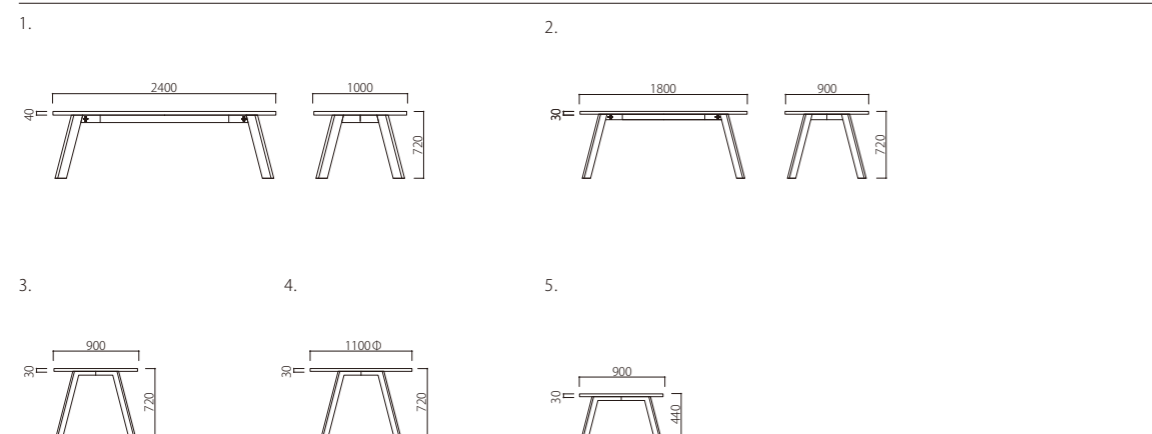

EFFEL

EIFFEL

エッフェル

斜めに伸びた脚が、スタイリッシュでモダンな雰囲気を演出するEIFFEL。脚部の素材や天板サイズ、カラーなどバリエーションも豊かで、好みや用途に合わせて、自由に組み合わせられます。金物脚スタイルは、無機質と有機質の融合で、温もりの中にも洗練さを感じさせるデザイン。木脚スタイルは、天板と脚部の接続部分にスチールのアクセントを施しました。

Material

天板/オーク突板・ウォールナット突板
脚部/スチール

天板	脚部	1. W2400×D1000×H720	2. W1800×D900×H720	3. W900×D900×H720	4. W1100φ×H720	5. W900×D900×H440
	ホワイト	T152-NH24	T152-NH18	T152-NH90	T152-NH11	T163-NH90
ナチュラル (オーク突板)	ブラック	T152-NK24 ¥231,500	T152-NK18 ¥165,300	T152-NK90 ¥91,400	T152-NK11 ¥137,700	T163-NK90 ¥82,600
	グレー	T152-NE24	T152-NE18	T152-NE90	T152-NE11	T163-NE90
	ホワイト	T152-WH24	T152-WH18	T152-WH90	T152-WH11	T163-WH90
ウォールナット (ウォールナット突板)	ブラック	T152-WK24 ¥242,500	T152-WK18 ¥174,100	T152-WK90 ¥95,800	T152-WK11 ¥143,300	T163-WK90 ¥87,000
	グレー	T152-WE24	T152-WE18	T152-WE90	T152-WE11	T163-WE90
	ホワイト	T152-HH24	T152-HH18	T152-HH90	T152-HH11	T163-HH90
ホワイト (オーク突板)	ブラック	T152-HK24 ¥242,500	T152-HK18 ¥174,100	T152-HK90 ¥95,800	T152-HK11 ¥143,300	T163-HK90 ¥87,000
	グレー	T152-HE24	T152-HE18	T152-HE90	T152-HE11	T163-HE90
	ホワイト	T152-KH24	T152-KH18	T152-KH90	T152-KH11	T163-KH90
ブラック (オーク突板)	ブラック	T152-KK24 ¥242,500	T152-KK18 ¥174,100	T152-KK90 ¥95,800	T152-KK11 ¥143,300	T163-KK90 ¥87,000
	グレー	T152-KE24	T152-KE18	T152-KE90	T152-KE11	T163-KE90

EIFFEL

エッフェル

Material

天板/オーク突板・ウォールナット突板
脚部/スチール・オーク突板・ウォールナット突板

天板・脚	フレーム	1. W2400×D1000×H720	2. W1800×D900×H720	3. W900×D900×H720	4. W1100φ×H720	5. W900×D900×H440
	ホワイト	T153-NH24	T153-NH18	T153-NH90	T153-NH11	T164-NH90
ナチュラル (オーク突板)	ブラック	T153-NK24 ¥288,800	T153-NK18 ¥236,900	T153-NK90 ¥146,500	T153-NK11 ¥225,900	T164-NK90 ¥137,200
	グレー	T153-NE24	T153-NE18	T153-NE90	T153-NE11	T164-NE90
	ホワイト	T153-WH24	T153-WH18	T153-WH90	T153-WH11	T164-WH90
ウォールナット (ウォールナット突板)	ブラック	T153-WK24 ¥302,000	T153-WK18 ¥248,000	T153-WK90 ¥152,100	T153-WK11 ¥236,900	T164-WK90 ¥142,100
	グレー	T153-WE24	T153-WE18	T153-WE90	T153-WE11	T164-WE90