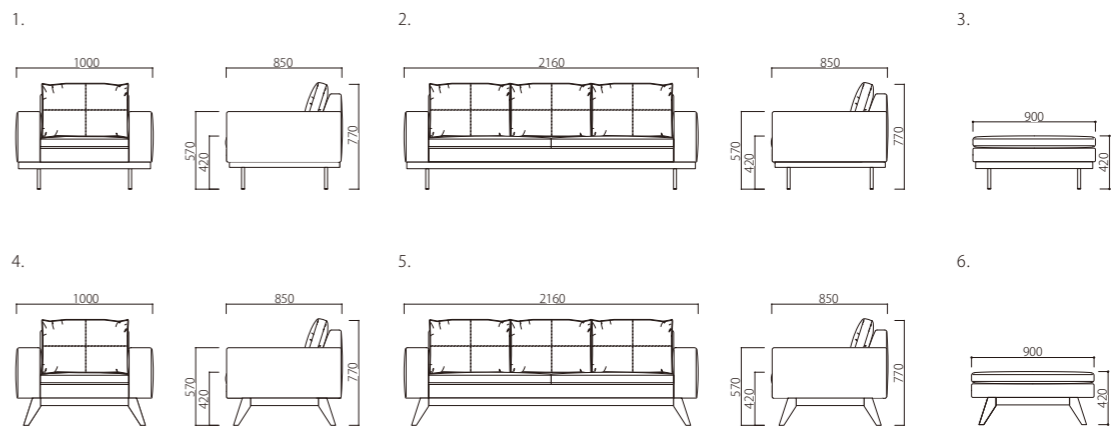

# KUMO

クモ

シンプルなデザインの中に、まるで雲に包み込まれるような、極上の心地良さを求めました。あなたもその心地良さをこのソファで体感してみてくださいはいかがでしょうか。

**Material**

上部/フェザー・ウレタンフォーム張込  
脚部/スチール・ビーチ材

脚部色

<p>1. W1000×D850×SH420×H770×AH570 <b>S061-UH</b> 脚部/ホワイト(スチール)</p> <p>A ¥242,500 D ¥287,500 B ¥257,500 E ¥302,500 C ¥272,500 F ¥317,500~</p>	<p>2. W2160×D850×SH420×H770×AH570 <b>S062-UH</b> 脚部/ホワイト(スチール)</p> <p>A ¥429,000 D ¥511,500 B ¥456,500 E ¥539,000 C ¥484,000 F ¥566,500~</p>	<p>3. W900×D900×SH420 <b>S063-UH</b> 脚部/ホワイト(スチール)</p> <p>A ¥168,000 D ¥195,000 B ¥177,000 E ¥204,000 C ¥186,000 F ¥213,000~</p>
<p>4. W1000×D850×SH420×H770×AH570 <b>S071-UN</b> 脚部/ナチュラル(ビーチ材)</p> <p>A ¥297,500 D ¥342,500 B ¥312,500 E ¥357,500 C ¥327,500 F ¥372,500~</p>	<p>5. W2160×D850×SH420×H770×AH570 <b>S072-UN</b> 脚部/ナチュラル(ビーチ材)</p> <p>A ¥460,000 D ¥542,500 B ¥487,500 E ¥570,000 C ¥515,000 F ¥597,500~</p>	<p>6. W900×D900×SH420 <b>S073-UN</b> 脚部/ナチュラル(ビーチ材)</p> <p>A ¥203,900 D ¥230,900 B ¥212,900 E ¥239,900 C ¥221,900 F ¥248,900~</p>