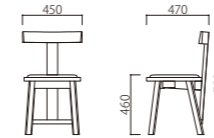

張地 / フランク US-3910

1.

1.

W450×D470×SH460×H780

W262-UN

フレーム / ナチュラル

A ¥42,900 D ¥48,900

B ¥44,900 E ¥50,900