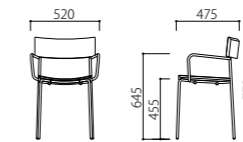

MITO

Product by **MIDJ**
INITALY

Material

背・座/アッシュ突板成型合板
脚部/スチール

背・座色/脚部色

KK(ブラック/ブラック)

1.

2.

スタッキング可

1.

2.

1.

W455×D475×SH455×H770

P211-KK

背・座/ブラック

脚部/ブラック

¥ 37,500

2.

W520×D475×SH455×H770×AH645

P212-KK

背・座/ブラック

脚部/ブラック

¥ 41,900