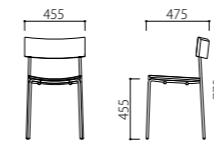

MITO

Product by **MIDJ**
INITALY

Material

背・座/アッシュ突板成型合板
脚部/スチール

背・座色/脚部色

KK(ブラック/ブラック)

1.

2.

スタッキング可

1.

2.

1.

W455×D475×SH455×H770

P211-KK

背・座/ブラック

脚部/ブラック

¥ 37,500

2.

W520×D475×SH455×H770×AH645

P212-KK

背・座/ブラック

脚部/ブラック

¥ 41,900