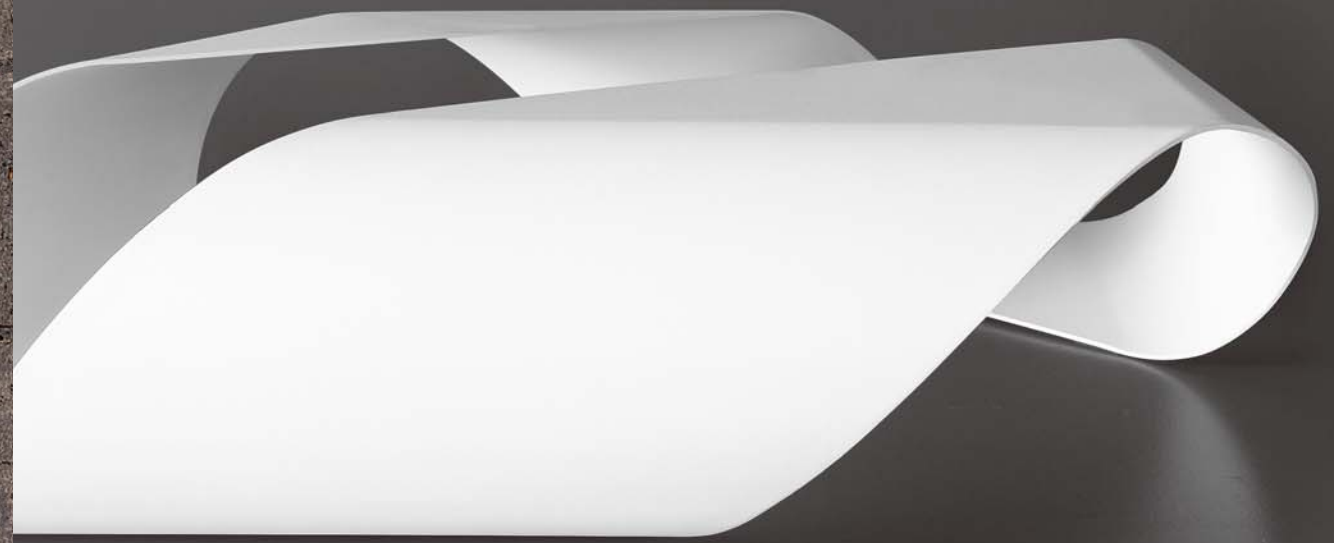

# MOBIUS

メビウス

chair : SUITE

## Material

天板 / クリアガラス・グレーベンガラス (t12mm)  
脚部 / スチール

天板色 / 脚部色

デザイナーはLucidi Pevere。「メビウスの輪」と呼ばれる幾何学的形状をモチーフにしたローテーブルです。大胆なスタイルとは裏腹に、大判のスチールを不均等に曲げる技法とどこが溶接部分かわからない程の丁寧な仕上りには繊細で確かな技術が見てとれ、イタリアンファニチャーの質の良さを実感します。まるでオブジェを飾るように、テーブルを置いてみませんか。