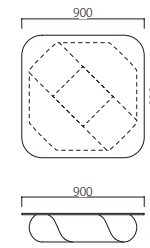

## Material

天板 / クリアガラス・グレーベンガラス (t12mm)  
脚部 / スチール

天板色 / 脚部色

デザイナーはLucidi Pevere。「メビウスの輪」と呼ばれる幾何学的形状をモチーフにしたローテーブルです。大胆なスタイルとは裏腹に、大判のスチールを不均等に曲げる技法とどこが溶接部分かわからない程の丁寧な仕上りには繊細で確かな技術が見てとれ、イタリアンファニチャーの質の良さを実感します。まるでオブジェを飾るように、テーブルを置いてみませんか。

1.

2.

1.

2.

1.

W900×D900×H210

**T023-ZH90**

天板 / クリア  
脚部 / ホワイト