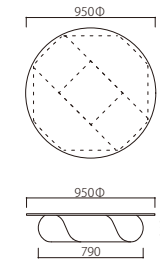

1.

2.

1.

2.

1.

W900×D900×H210

**T023-ZH90**

天板 / クリア  
脚部 / ホワイト