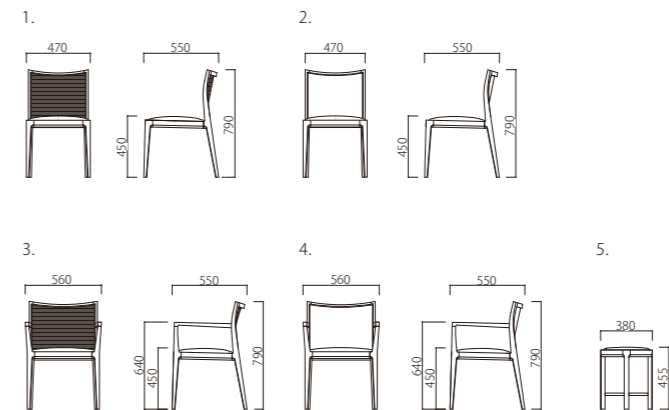

MORAL

table : 参考商品

table : EIFFEL

MORAL

モラル

クラシカルでありながら、モダンな印象もあるベーシックなウッドチェアです。背から脚先にかけての曲線が他にはない存在感と気品を漂わせます。セアイローズのスタンダードチェアです。

Material

背/ラタン張込・ウレタンフォーム張込
座/ウレタンフォーム張込
フレーム/オーク材・ウォールナット材

1. W470×D550×SH450×H790 W091-ZF 背/ナチュラル(ラタン張込) フレーム/ホワイトナチュラル A ¥49,800 D ¥57,300 B ¥52,300 E ¥59,800 C ¥54,800 F ¥62,300~	W091-ZW 背/ナチュラル(ラタン張込) フレーム/ウォールナット材 A ¥57,500 D ¥65,000 B ¥60,000 E ¥67,500 C ¥62,500 F ¥70,000~	2. W470×D550×SH450×H790 W092-UF 背/ウレタンフォーム張込 フレーム/ホワイトナチュラル A ¥49,300 D ¥61,300 B ¥53,300 E ¥65,300 C ¥57,300 F ¥69,300~	W092-UW 背/ウレタンフォーム張込 フレーム/ウォールナット材 A ¥57,000 D ¥69,000 B ¥61,000 E ¥73,000 C ¥65,000 F ¥77,000~
--	---	--	---