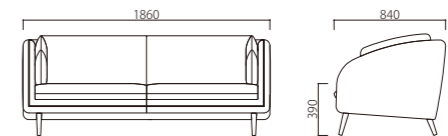

1.

張地/Dランク CA-3790

2.

張地/Dランク CA-3790

1.

2.

1.

W1020×D840×SH390×H750