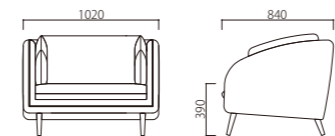

1.

張地/Dランク CA-3790

2.

張地/Dランク CA-3790

1.

2.

1.

W1020×D840×SH390×H750