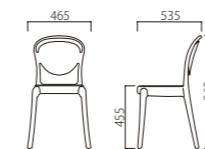

## Material

本体 / ポリカーボネイト

本体色

EE (グレー)

ZZ (クリア)

YY (アンバー)

1.

屋外使用可

スタッキング可

1.

1.

W465×D535×SH455×H865

**P121-EE**   **P121-ZZ**   **P121-YY**  
 本体 / グレー   本体 / クリア   本体 / アンバー

¥28,700

※販売ロット: 偶数脚 (2脚1梱包)