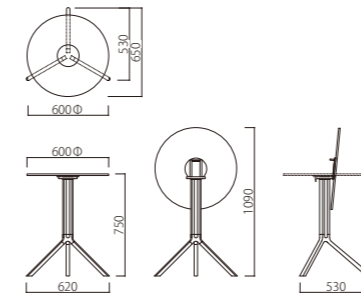

1.

2.

屋外使用可

折りたたみ可

1.

2.

1.

W620×D650×H750 (天板600φ)  
**T082-HH60** 天板/ホワイト  
脚部/ホワイト  
¥114,400

**T082-KK60** 天板/ブラック  
脚部/ブラック

2.

W620×D650×H750 (天板600□)  
**T092-HH60** 天板/ホワイト  
脚部/ホワイト  
¥114,400

**T092-KK60** 天板/ブラック  
脚部/ブラック