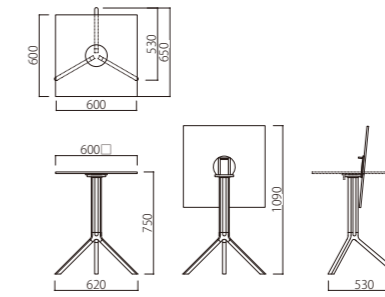

1.

2.

屋外使用可

折りたたみ可

1.

2.

1.

W620×D650×H750 (天板600φ)  
**T082-HH60** 天板/ホワイト  
脚部/ホワイト  
¥114,400