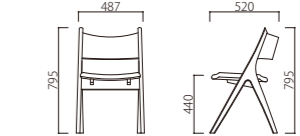

張地/本革 (張地参考)

4.

5.

張地/本革 (張地参考)

6.

1.

2.

3.

4.

5.

6.

1.

W1800×D730×SH400×H755

S141-UN

脚部/ナチュラル(オーク材)

A ¥ 231,500 D ¥ 261,500