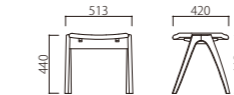

張地/本革 (張地参考)

4.

5.

張地/本革 (張地参考)

6.

1.

2.

3.

4.

5.

6.

1.

W1800×D730×SH400×H755

S141-UN

脚部/ナチュラル(オーク材)

A ¥ 231,500 D ¥ 261,500