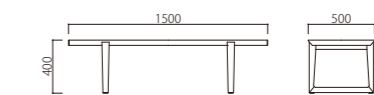

張地/本革 (張地参考)

4.

5.

張地/本革 (張地参考)

6.

1.

2.

3.

4.

5.

6.

1.

W1800×D730×SH400×H755

S141-UN

脚部/ナチュラル(オーク材)

A ¥ 231,500 D ¥ 261,500