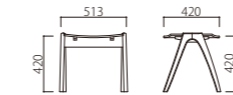

張地/本革 (張地参考)

4.

5.

張地/本革 (張地参考)

6.

1.

2.

3.

4.

5.

6.

1.

W1800×D730×SH400×H755

S141-UN

脚部/ナチュラル(オーク材)

A ¥ 231,500 D ¥ 261,500