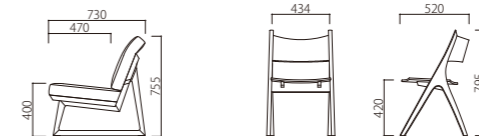

張地/本革 (張地参考)

4.

5.

張地/本革 (張地参考)

6.

1.

2.

3.

4.

5.

6.

1.

W1800×D730×SH400×H755

S141-UN

脚部/ナチュラル(オーク材)

A ¥ 231,500 D ¥ 261,500