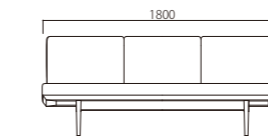

張地/本革 (張地参考)

4.

5.

張地/本革 (張地参考)

6.

1.

2.

3.

4.

5.

6.

1.

W1800×D730×SH400×H755

S141-UN

脚部/ナチュラル(オーク材)

A ¥ 231,500 D ¥ 261,500