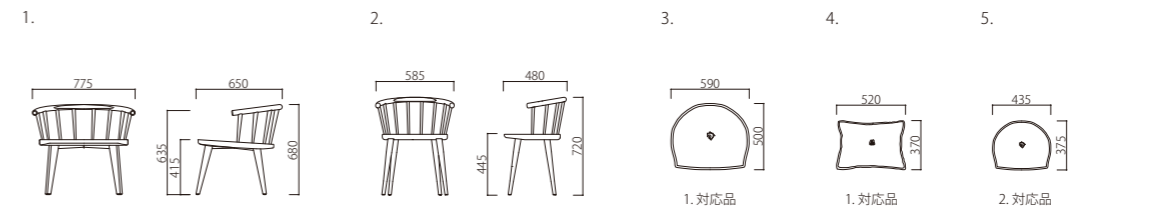

W

table : EIFFEL

W

ダブル

table : BIAS

Material

座/ビーチ材
 フレーム/ビーチ材
 オプションクッション/ウレタンフォーム張込(3・5)、パンヤ張込(4)

フレーム色

NN(ナチュラル/ナチュラル) BB(ブラウン/ブラウン)

1. W775×D650×SH415×H680×AH635 W211-NN 座/ナチュラル フレーム/ナチュラル ¥88,500	W211-BB 座/ブラウン フレーム/ブラウン	2. W585×D480×SH445×H720 W231-NN 座/ナチュラル フレーム/ナチュラル ¥59,000	W231-BB 座/ブラウン フレーム/ブラウン	3. W590×D500×t40 Z041-U ¥22,500	4. W520×D370×t120 Z051-U ¥21,000	5. W435×D375×t20 Z043-U ¥20,000
--	---------------------------------------	--	---------------------------------------	---	--	---