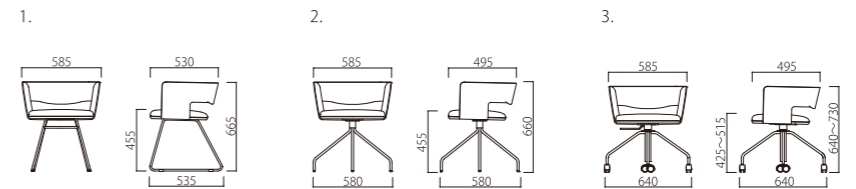

BEE HIGHBACK

ビーハイバック

使用する用途に応じて、脚部のスタイルを3種類のバリエーションからお選びいただけます。オフィスチェアやダイニングチェア、ミーティングチェアやカフェチェアなど、あらゆる用途に対応可能なオールラウンドチェアです。機能とデザインの融合を、ぜひご自身でお確かめ下さい。

Material

上部/ウレタンフォーム張込
脚部/スチール

脚部色

1. W585×D535×SH455×H800×AH670
P102-UH 脚部/ホワイト(サークル脚) **P102-UK** 脚部/ブラック(サークル脚)
P102-UC 脚部/クローム(サークル脚)
 A ¥51,800 D ¥71,300
 B ¥58,300 E ¥77,800
 C ¥64,800 F ¥84,300~

2. W585×D580×SH455×H795×AH670
P103-UH 脚部/ホワイト(トライアングル脚) **P103-UK** 脚部/ブラック(トライアングル脚)
 ※回転 **P103-UC** 脚部/クローム(トライアングル脚)
 A ¥58,300 D ¥77,800
 B ¥64,800 E ¥84,300
 C ¥71,300 F ¥90,800~

3. W640×D640×SH420~510×H760~850×AH640~730
P104-UH 脚部/ホワイト(トライアングル脚 キャスター付) **P104-UK** 脚部/ブラック(トライアングル脚 キャスター付)
 ※昇降・回転 **P104-UC** 脚部/クローム(トライアングル脚 キャスター付)
 A ¥72,400 D ¥91,900
 B ¥78,900 E ¥98,400
 C ¥85,400 F ¥104,900~

*パイピング張地が共布の場合の価格です。共布以外で製作の場合は別途お見積もりお問い合わせ下さい。

BEE LOWBACK

ビーローバック

Material

上部/ウレタンフォーム張込
脚部/スチール

脚部色

1. W585×D535×SH455×H665
P092-UH 脚部/ホワイト(サークル脚) **P092-UK** 脚部/ブラック(サークル脚)
P092-UC 脚部/クローム(サークル脚)
 A ¥49,600 D ¥69,100
 B ¥56,100 E ¥75,600
 C ¥62,600 F ¥82,100~

2. W585×D580×SH455×H660
P093-UH 脚部/ホワイト(トライアングル脚) **P093-UK** 脚部/ブラック(トライアングル脚)
 ※回転 **P093-UC** 脚部/クローム(トライアングル脚)
 A ¥56,100 D ¥75,600
 B ¥62,600 E ¥82,100
 C ¥69,100 F ¥88,600~

3. W640×D640×SH425~515×H640~730
P094-UH 脚部/ホワイト(トライアングル脚 キャスター付) **P094-UK** 脚部/ブラック(トライアングル脚 キャスター付)
 ※昇降・回転 **P094-UC** 脚部/クローム(トライアングル脚 キャスター付)
 A ¥70,200 D ¥89,700
 B ¥76,700 E ¥96,200
 C ¥83,200 F ¥102,700~