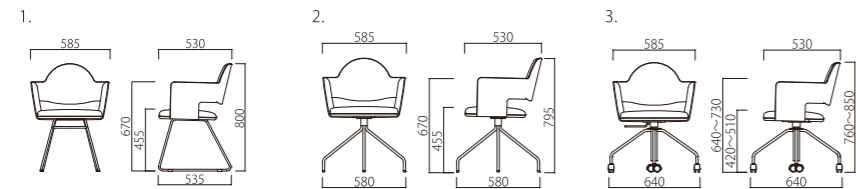

BEE HIGHBACK

ビーハイバック

使用する用途に応じて、脚部のスタイルを3種類のバリエーションからお選びいただけます。オフィスチェアやダイニングチェア、ミーティングチェアやカフェチェアなど、あらゆる用途に対応可能なオールラウンドチェアです。機能とデザインの融合を、ぜひご自身でお確かめ下さい。

Material

上部/ウレタンフォーム張込
脚部/スチール

脚部色

1. W585×D535×SH455×H800×AH670
P102-UH 脚部/ホワイト(サークル脚) **P102-UK** 脚部/ブラック(サークル脚)
P102-UC 脚部/クローム(サークル脚)
 A ¥51,800 D ¥71,300
 B ¥58,300 E ¥77,800
 C ¥64,800 F ¥84,300~

2. W585×D580×SH455×H795×AH670
P103-UH 脚部/ホワイト(トライアングル脚) **P103-UK** 脚部/ブラック(トライアングル脚)
 ※回転 **P103-UC** 脚部/クローム(トライアングル脚)
 A ¥58,300 D ¥77,800
 B ¥64,800 E ¥84,300
 C ¥71,300 F ¥90,800~

3. W640×D640×SH420~510×H760~850×AH640~730
P104-UH 脚部/ホワイト(トライアングル脚 キャスター付) **P104-UK** 脚部/ブラック(トライアングル脚 キャスター付)
 ※昇降・回転 **P104-UC** 脚部/クローム(トライアングル脚 キャスター付)
 A ¥72,400 D ¥91,900
 B ¥78,900 E ¥98,400
 C ¥85,400 F ¥104,900~

*パイピング張地が共布の場合の価格です。共布以外で製作の場合は別途お見積もりお問い合わせ下さい。

BEE LOWBACK

ビーローバック

Material

上部/ウレタンフォーム張込
脚部/スチール

脚部色

1. W585×D535×SH455×H665
P092-UH 脚部/ホワイト(サークル脚) **P092-UK** 脚部/ブラック(サークル脚)
P092-UC 脚部/クローム(サークル脚)
 A ¥49,600 D ¥69,100
 B ¥56,100 E ¥75,600
 C ¥62,600 F ¥82,100~

2. W585×D580×SH455×H660
P093-UH 脚部/ホワイト(トライアングル脚) **P093-UK** 脚部/ブラック(トライアングル脚)
 ※回転 **P093-UC** 脚部/クローム(トライアングル脚)
 A ¥56,100 D ¥75,600
 B ¥62,600 E ¥82,100
 C ¥69,100 F ¥88,600~

3. W640×D640×SH425~515×H640~730
P094-UH 脚部/ホワイト(トライアングル脚 キャスター付) **P094-UK** 脚部/ブラック(トライアングル脚 キャスター付)
 ※昇降・回転 **P094-UC** 脚部/クローム(トライアングル脚 キャスター付)
 A ¥70,200 D ¥89,700
 B ¥76,700 E ¥96,200
 C ¥83,200 F ¥102,700~