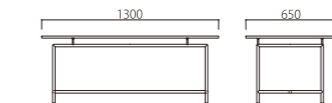

1.

2.

3.

4.

1.

W770×D720×SH420×H710

**S031-US**

フレーム/ステンレス

A ¥ 234,800 D ¥ 257,300

B ¥ 242,300 E ¥ 264,800

C ¥ 249,800 F ¥ 272,300~

**S031-UH**

フレーム/ホワイト(スチール)

A ¥ 227,000 D ¥ 249,500

B ¥ 234,500 E ¥ 257,000

C ¥ 242,000 F ¥ 264,500~