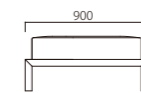

## Material

上部/ウレタンフォーム張込  
フレーム/ウォールナット材  
クッション付

フレーム色

W(ウォールナット)

1.

張地/Dランク CA-1419 (座・クッション大)  
CA-3788 (クッション小)

2.

張地/Dランク CA-3788

1.

2.

1.

W1900×D900×SH380×H600  
クッション付(大4ヶ・小2ヶ)

**S041-UW**

A ¥320,000 D ¥372,500  
B ¥337,500 E ¥390,000  
C ¥355,000 F ¥407,500～

2.

W900×D900×H380