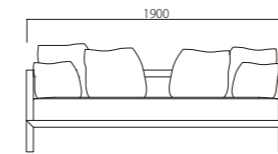

## Material

上部/ウレタンフォーム張込  
フレーム/ウォールナット材  
クッション付

フレーム色

W(ウォールナット)

1.

張地/Dランク CA-1419 (座・クッション大)  
CA-3788 (クッション小)

2.

張地/Dランク CA-3788

1.

2.

1.

W1900×D900×SH380×H600  
クッション付(大4ヶ・小2ヶ)

**S041-UW**

A ¥320,000 D ¥372,500  
B ¥337,500 E ¥390,000  
C ¥355,000 F ¥407,500～

2.

W900×D900×H380