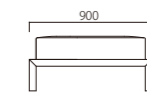

## Material

上部/ウレタンフォーム張込  
フレーム/ウォールナット材  
クッション付

フレーム色

W(ウォールナット)

1.

張地/Dランク CA-1419 (座・クッション大)  
CA-3788 (クッション小)

2.

張地/Dランク CA-3788

1.

2.

1.

W1900×D900×SH380×H600  
クッション付(大4ヶ・小2ヶ)

**S041-UW**

A ¥320,000 D ¥372,500  
B ¥337,500 E ¥390,000  
C ¥355,000 F ¥407,500～

2.

W900×D900×H380