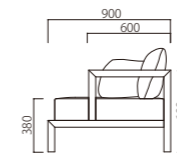

## Material

上部/ウレタンフォーム張込  
フレーム/ウォールナット材  
クッション付

フレーム色

W(ウォールナット)

1.

張地/Dランク CA-1419 (座・クッション大)  
CA-3788 (クッション小)

2.

張地/Dランク CA-3788

1.

2.

1.

W1900×D900×SH380×H600  
クッション付(大4ヶ・小2ヶ)

**S041-UW**

A ¥320,000 D ¥372,500  
B ¥337,500 E ¥390,000  
C ¥355,000 F ¥407,500～

2.

W900×D900×H380