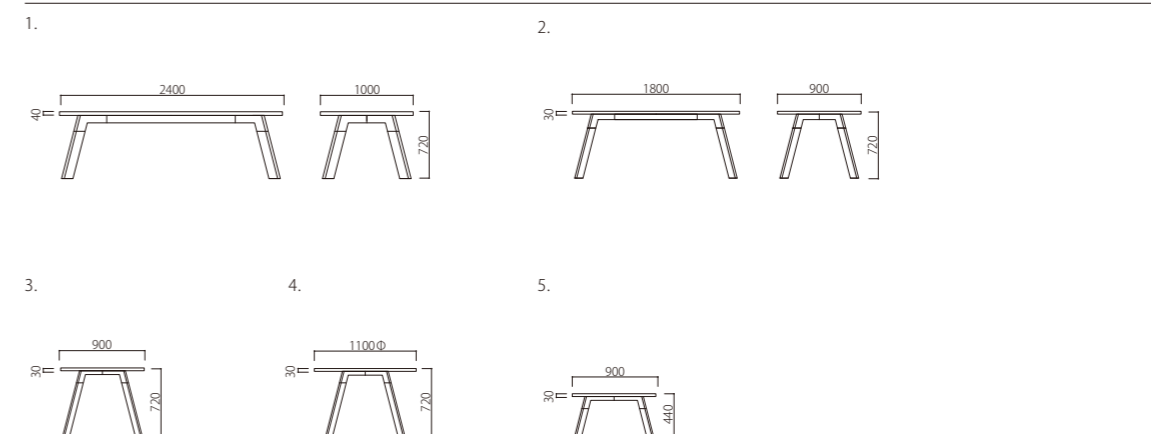

EIFFEL

エッフェル

斜めに伸びた脚が、スタイリッシュでモダンな雰囲気を演出するEIFFEL。脚部の素材や天板サイズ、カラーなどバリエーションも豊かで、好みや用途に合わせて、自由に組み合わせられます。金物脚スタイルは、無機質と有機質の融合で、温もりの中にも洗練さを感じさせるデザイン。木脚スタイルは、天板と脚部の接続部分にスチールのアクセントを施しました。

Material

天板/オーク突板・ウォールナット突板
脚部/スチール

天板	脚部	1. W2400×D1000×H720	2. W1800×D900×H720	3. W900×D900×H720	4. W1100Φ×H720	5. W900×D900×H440
	ホワイト	T152-NH24	T152-NH18	T152-NH90	T152-NH11	T163-NH90
ナチュラル (オーク突板)	ブラック	T152-NK24 ¥231,500	T152-NK18 ¥165,300	T152-NK90 ¥91,400	T152-NK11 ¥137,700	T163-NK90 ¥82,600
	グレー	T152-NE24	T152-NE18	T152-NE90	T152-NE11	T163-NE90
	ホワイト	T152-WH24	T152-WH18	T152-WH90	T152-WH11	T163-WH90
ウォールナット (ウォールナット突板)	ブラック	T152-WK24 ¥242,500	T152-WK18 ¥174,100	T152-WK90 ¥95,800	T152-WK11 ¥143,300	T163-WK90 ¥87,000
	グレー	T152-WE24	T152-WE18	T152-WE90	T152-WE11	T163-WE90
	ホワイト	T152-HH24	T152-HH18	T152-HH90	T152-HH11	T163-HH90
ホワイト (オーク突板)	ブラック	T152-HK24 ¥242,500	T152-HK18 ¥174,100	T152-HK90 ¥95,800	T152-HK11 ¥143,300	T163-HK90 ¥87,000
	グレー	T152-HE24	T152-HE18	T152-HE90	T152-HE11	T163-HE90
	ホワイト	T152-KH24	T152-KH18	T152-KH90	T152-KH11	T163-KH90
ブラック (オーク突板)	ブラック	T152-KK24 ¥242,500	T152-KK18 ¥174,100	T152-KK90 ¥95,800	T152-KK11 ¥143,300	T163-KK90 ¥87,000
	グレー	T152-KE24	T152-KE18	T152-KE90	T152-KE11	T163-KE90

EIFFEL

エッフェル

Material

天板/オーク突板・ウォールナット突板
脚部/スチール・オーク材・ウォールナット材

天板・脚	フレーム	1. W2400×D1000×H720	2. W1800×D900×H720	3. W900×D900×H720	4. W1100Φ×H720	5. W900×D900×H440
	ホワイト	T153-NH24	T153-NH18	T153-NH90	T153-NH11	T164-NH90
ナチュラル (オーク)	ブラック	T153-NK24 ¥288,800	T153-NK18 ¥236,900	T153-NK90 ¥146,500	T153-NK11 ¥225,900	T164-NK90 ¥137,200
	グレー	T153-NE24	T153-NE18	T153-NE90	T153-NE11	T164-NE90
	ホワイト	T153-WH24	T153-WH18	T153-WH90	T153-WH11	T164-WH90
ウォールナット	ブラック	T153-WK24 ¥302,000	T153-WK18 ¥248,000	T153-WK90 ¥152,100	T153-WK11 ¥236,900	T164-WK90 ¥142,100
	グレー	T153-WE24	T153-WE18	T153-WE90	T153-WE11	T164-WE90