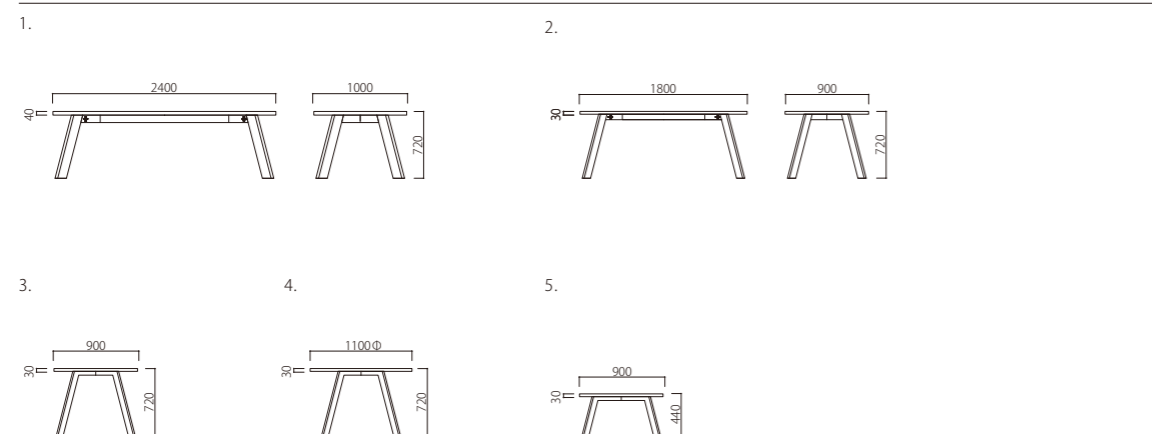

EIFFEL

エッフェル

斜めに伸びた脚が、スタイリッシュでモダンな雰囲気を演出するEIFFEL。脚部の素材や天板サイズ、カラーなどバリエーションも豊かで、好みや用途に合わせて、自由に組み合わせられます。金物脚スタイルは、無機質と有機質の融合で、温もりの中にも洗練さを感じさせるデザイン。木脚スタイルは、天板と脚部の接続部分にスチールのアクセントを施しました。

Material

天板/オーク突板・ウォールナット突板
脚部/スチール

天板	脚部	1. W2400×D1000×H720	2. W1800×D900×H720	3. W900×D900×H720	4. W1100Φ×H720	5. W900×D900×H440
	ホワイト	T152-NH24	T152-NH18	T152-NH90	T152-NH11	T163-NH90
ナチュラル (オーク突板)	ブラック	T152-NK24 ¥231,500	T152-NK18 ¥165,300	T152-NK90 ¥91,400	T152-NK11 ¥137,700	T163-NK90 ¥82,600
	グレー	T152-NE24	T152-NE18	T152-NE90	T152-NE11	T163-NE90
	ホワイト	T152-WH24	T152-WH18	T152-WH90	T152-WH11	T163-WH90
ウォールナット (ウォールナット突板)	ブラック	T152-WK24 ¥242,500	T152-WK18 ¥174,100	T152-WK90 ¥95,800	T152-WK11 ¥143,300	T163-WK90 ¥87,000
	グレー	T152-WE24	T152-WE18	T152-WE90	T152-WE11	T163-WE90
	ホワイト	T152-HH24	T152-HH18	T152-HH90	T152-HH11	T163-HH90
ホワイト (オーク突板)	ブラック	T152-HK24 ¥242,500	T152-HK18 ¥174,100	T152-HK90 ¥95,800	T152-HK11 ¥143,300	T163-HK90 ¥87,000
	グレー	T152-HE24	T152-HE18	T152-HE90	T152-HE11	T163-HE90
	ホワイト	T152-KH24	T152-KH18	T152-KH90	T152-KH11	T163-KH90
ブラック (オーク突板)	ブラック	T152-KK24 ¥242,500	T152-KK18 ¥174,100	T152-KK90 ¥95,800	T152-KK11 ¥143,300	T163-KK90 ¥87,000
	グレー	T152-KE24	T152-KE18	T152-KE90	T152-KE11	T163-KE90

EIFFEL

エッフェル

Material

天板/オーク突板・ウォールナット突板
脚部/スチール・オーク材・ウォールナット材

天板・脚	フレーム	1. W2400×D1000×H720	2. W1800×D900×H720	3. W900×D900×H720	4. W1100Φ×H720	5. W900×D900×H440
	ホワイト	T153-NH24	T153-NH18	T153-NH90	T153-NH11	T164-NH90
ナチュラル (オーク)	ブラック	T153-NK24 ¥288,800	T153-NK18 ¥236,900	T153-NK90 ¥146,500	T153-NK11 ¥225,900	T164-NK90 ¥137,200
	グレー	T153-NE24	T153-NE18	T153-NE90	T153-NE11	T164-NE90
	ホワイト	T153-WH24	T153-WH18	T153-WH90	T153-WH11	T164-WH90
ウォールナット	ブラック	T153-WK24 ¥302,000	T153-WK18 ¥248,000	T153-WK90 ¥152,100	T153-WK11 ¥236,900	T164-WK90 ¥142,100
	グレー	T153-WE24	T153-WE18	T153-WE90	T153-WE11	T164-WE90