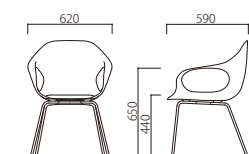

## 上部色 / 脚部色

HN (ホワイト / ナチュラル)	KN (ブラック / ナチュラル)	
HH (ホワイト / ホワイト)	KK (ブラック / ブラック)	GG (オリーブグリーン / オリーブグリーン)

1.

2.

1.

2.

1.

W620×D590×SH440×H850×AH650  
**W021-HN**    **W021-KN**  
上部 / ホワイト    上部 / ブラック  
脚部 / ナチュラル    脚部 / ナチュラル  
(ビーチ材)    (ビーチ材)

¥89,500

2.

W620×D590×SH440×H850×AH650  
**P021-HH**    **P021-KK**    **P021-GG**  
上部 / ホワイト    上部 / ブラック    上部 / オリーブグリーン  
脚部 / ホワイト    脚部 / ブラック    脚部 / オリーブグリーン  
(スチール)    (スチール)    (スチール)

¥71,000