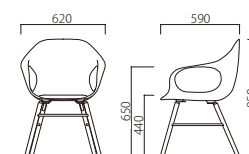

## 上部色 / 脚部色

HN (ホワイト / ナチュラル)	KN (ブラック / ナチュラル)	
HH (ホワイト / ホワイト)	KK (ブラック / ブラック)	GG (オリーブグリーン / オリーブグリーン)

1.

2.

1.

2.

1.

W620×D590×SH440×H850×AH650  
**W021-HN**    **W021-KN**  
上部 / ホワイト    上部 / ブラック  
脚部 / ナチュラル    脚部 / ナチュラル  
(ビーチ材)    (ビーチ材)

¥89,500

2.

W620×D590×SH440×H850×AH650  
**P021-HH**    **P021-KK**    **P021-GG**  
上部 / ホワイト    上部 / ブラック    上部 / オリーブグリーン  
脚部 / ホワイト    脚部 / ブラック    脚部 / オリーブグリーン  
(スチール)    (スチール)    (スチール)

¥71,000