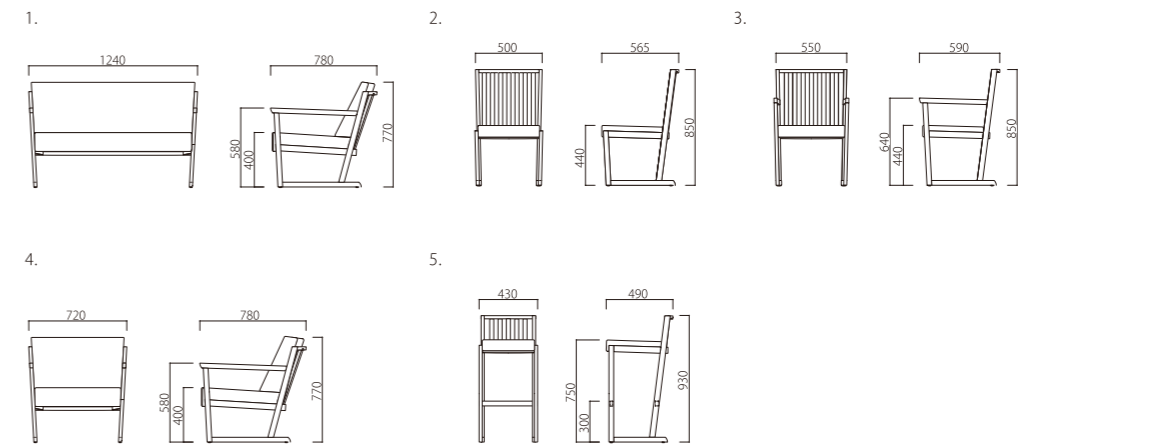

FELICE

フェリーチェ

Material

背・座／オーク材・ウレタンフォーム張込
フレーム／オーク材・ステンレスHL仕上（脚置き）

フレーム色

ホテルのロビー、客室、レストランなど、お客様をお迎えるシーンに提案したい一脚。スタイリッシュかつラグジュアリーなデザインテイストは、非日常空間をさらにグレードアップします。基本デザインであるアームレスチェアの他、ラウンジチェア、ソファ、カウンターチェアまで幅広く様々な用途にマッチする豊富なバリエーションをご用意しています。

table : 参考商品

<p>1. W1240×D780×SH400×H770×AH580 S101-UN フレーム/ナチュラル A ¥ 121,000 D ¥ 151,000 B ¥ 131,000 E ¥ 161,000 C ¥ 141,000 F ¥ 171,000～</p>	<p>S101-UK フレーム/ブラック</p>	<p>2. W500×D565×SH440×H850 W151-UN フレーム/ナチュラル A ¥ 48,500 D ¥ 56,000 B ¥ 51,000 E ¥ 58,500 C ¥ 53,500 F ¥ 61,000～</p>	<p>W151-UK フレーム/ブラック</p>	<p>3. W550×D590×SH440×H850×AH640 W161-UN フレーム/ナチュラル A ¥ 54,600 D ¥ 62,100 B ¥ 57,100 E ¥ 64,600 C ¥ 59,600 F ¥ 67,100～</p>	<p>W161-UK フレーム/ブラック</p>
<p>4. W720×D780×SH400×H770×AH580 W141-UN フレーム/ナチュラル A ¥ 87,000 D ¥ 106,500 B ¥ 93,500 E ¥ 113,000 C ¥ 100,000 F ¥ 119,500～</p>	<p>W141-UK フレーム/ブラック</p>	<p>5. W430×D490×SH750×H930 W171-UN フレーム/ナチュラル A ¥ 55,000 D ¥ 62,500 B ¥ 57,500 E ¥ 65,000 C ¥ 60,000 F ¥ 67,500～</p>	<p>W171-UK フレーム/ブラック</p>		