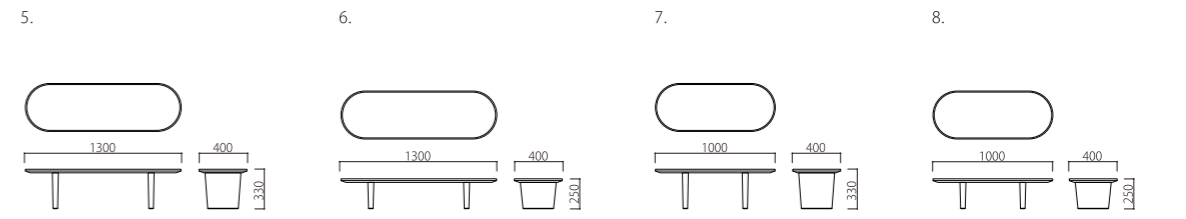

sofa : CITTA
table : BIAS

ホワイトナチュラル ブラック

		1.	2.	3.	4.
天板		1300	1300	1000	1000
脚部		400	400	400	400
		325	245	325	245
		W1300×D400×H325	W1300×D400×H245	W1000×D400×H325	W1000×D400×H245
ホワイトナチュラル (オーク材)	ホワイトナチュラル	T293-FF13 ¥ 98,000	T283-FF13 ¥ 95,000	T293-FF10 ¥ 89,000	T283-FF10 ¥ 86,000
ブラック (オーク材)	ブラック	T293-KK13 ¥ 98,000	T283-KK13 ¥ 95,000	T293-KK10 ¥ 89,000	T283-KK10 ¥ 86,000

KAJI low table

カジ ローテーブル

Material
天板/オーク材・セラミック
脚部/オーク材

		5.	6.	7.	8.
天板		1300	1300	1000	1000
脚部		400	400	400	400
		325	245	325	245
		W1300×D400×H330	W1300×D400×H250	W1000×D400×H330	W1000×D400×H250
ZFTL (トリリウム/ホワイトナチュラル)	ホワイトナチュラル	T293-ZFTL13 ¥ 213,000	T283-ZFTL13 ¥ 210,000	T293-ZFTL10 ¥ 189,000	T283-ZFTL10 ¥ 186,000
ZKTL (トリリウム/ブラック)	ブラック	T293-ZKTL13 ¥ 213,000	T283-ZKTL13 ¥ 210,000	T293-ZKTL10 ¥ 189,000	T283-ZKTL10 ¥ 186,000
ZFKL (ケリヤ/ホワイトナチュラル)	ホワイトナチュラル	T293-ZFKL13 ¥ 213,000	T283-ZFKL13 ¥ 210,000	T293-ZFKL10 ¥ 189,000	T283-ZFKL10 ¥ 186,000
ZKKL (ケリヤ/ブラック)	ブラック	T293-ZKKL13 ¥ 213,000	T283-ZKKL13 ¥ 210,000	T293-ZKKL10 ¥ 189,000	T283-ZKKL10 ¥ 186,000
ZFLR (ローレン/ホワイトナチュラル)	ホワイトナチュラル	T293-ZFLR13 ¥ 213,000	T283-ZFLR13 ¥ 210,000	T293-ZFLR10 ¥ 189,000	T283-ZFLR10 ¥ 186,000
ZKLR (ローレン/ブラック)	ブラック	T293-ZKLR13 ¥ 213,000	T283-ZKLR13 ¥ 210,000	T293-ZKLR10 ¥ 189,000	T283-ZKLR10 ¥ 186,000
ZFNL (ニリウム/ホワイトナチュラル)	ホワイトナチュラル	T293-ZFNL13 ¥ 213,000	T283-ZFNL13 ¥ 210,000	T293-ZFNL10 ¥ 189,000	T283-ZFNL10 ¥ 186,000
ZKNL (ニリウム/ブラック)	ブラック	T293-ZKNL13 ¥ 213,000	T283-ZKNL13 ¥ 210,000	T293-ZKNL10 ¥ 189,000	T283-ZKNL10 ¥ 186,000
ZFOP (オペラ/ホワイトナチュラル)	ホワイトナチュラル	T293-ZFOP13 ¥ 213,000	T283-ZFOP13 ¥ 210,000	T293-ZFOP10 ¥ 189,000	T283-ZFOP10 ¥ 186,000
ZKOP (オペラ/ブラック)	ブラック	T293-ZKOP13 ¥ 213,000	T283-ZKOP13 ¥ 210,000	T293-ZKOP10 ¥ 189,000	T283-ZKOP10 ¥ 186,000