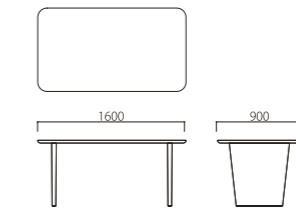

# KAJI

カジ

船底を思わせるような天板の小口形状と船の舵からインスピレーションを受けてデザインされた流線型の脚が特徴のテーブル。  
脚の素材には表情豊かなオーク無垢材が贅沢に使用されておりシンプルなデザインでありながら確かな存在感で空間を演出します。

## Material

天板/オーク突板・ウォールナット突板 (t30mm)  
脚部/オーク材・ウォールナット材

本体色

1.

2.

1.

2.

1.

W1800×D900×H710

**T272-FF18**

天板/ホワイトナチュラル  
脚部/ホワイトナチュラル

¥206,000

**T272-KK18**

天板/ブラック  
脚部/ブラック

¥206,000

**T272-WW18**