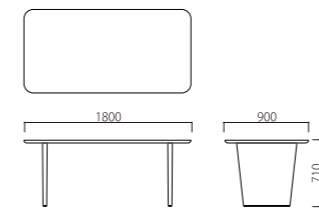

## Material

天板/オーク突板・ウォールナット突板 (t30mm)  
脚部/オーク材・ウォールナット材

本体色

1.

2.

1.

2.

1.

W1800×D900×H710

**T272-FF18**

天板/ホワイトナチュラル  
脚部/ホワイトナチュラル

¥206,000

**T272-KK18**

天板/ブラック  
脚部/ブラック

¥206,000

**T272-WW18**