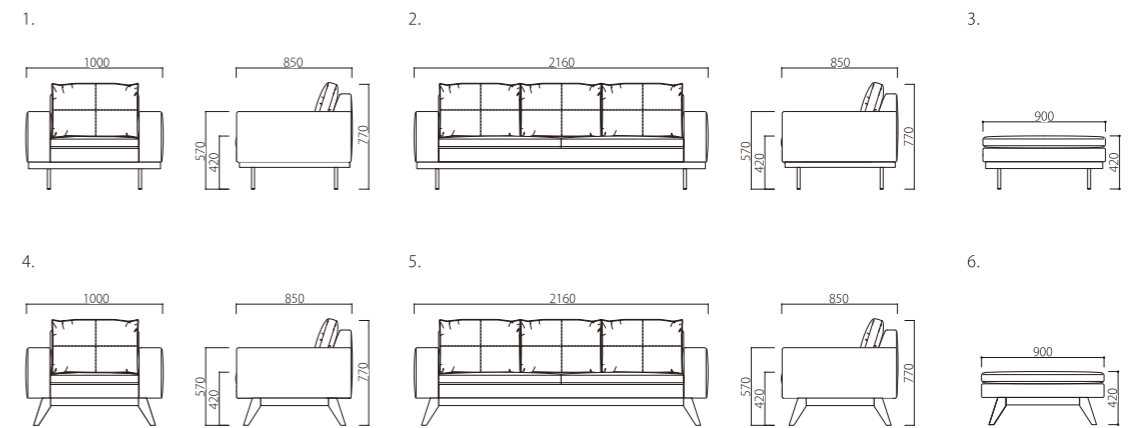

KUMO

クモ

シンプルなデザインの中に、まるで雲に包み込まれるような、極上の心地良さを求めました。あなたもその心地良さをこのソファで体感してみてくださいはいかがでしょうか。

Material

上部／フェザー・ウレタンフォーム張込
脚部／スチール・ビーチ材

脚部色

<p>1. W1000×D850×SH420×H770×AH570 S061-UH 脚部／ホワイト(スチール)</p> <p>A ¥ 242,500 D ¥ 287,500 B ¥ 257,500 E ¥ 302,500 C ¥ 272,500 F ¥ 317,500～</p>	<p>2. W2160×D850×SH420×H770×AH570 S062-UH 脚部／ホワイト(スチール)</p> <p>A ¥ 429,000 D ¥ 511,500 B ¥ 456,500 E ¥ 539,000 C ¥ 484,000 F ¥ 566,500～</p>	<p>3. W900×D900×SH420 S063-UH 脚部／ホワイト(スチール)</p> <p>A ¥ 168,000 D ¥ 195,000 B ¥ 177,000 E ¥ 204,000 C ¥ 186,000 F ¥ 213,000～</p>
<p>4. W1000×D850×SH420×H770×AH570 S071-UN 脚部／ナチュラル(ビーチ材)</p> <p>A ¥ 297,500 D ¥ 342,500 B ¥ 312,500 E ¥ 357,500 C ¥ 327,500 F ¥ 372,500～</p>	<p>5. W2160×D850×SH420×H770×AH570 S072-UN 脚部／ナチュラル(ビーチ材)</p> <p>A ¥ 460,000 D ¥ 542,500 B ¥ 487,500 E ¥ 570,000 C ¥ 515,000 F ¥ 597,500～</p>	<p>6. W900×D900×SH420 S073-UN 脚部／ナチュラル(ビーチ材)</p> <p>A ¥ 203,900 D ¥ 230,900 B ¥ 212,900 E ¥ 239,900 C ¥ 221,900 F ¥ 248,900～</p>