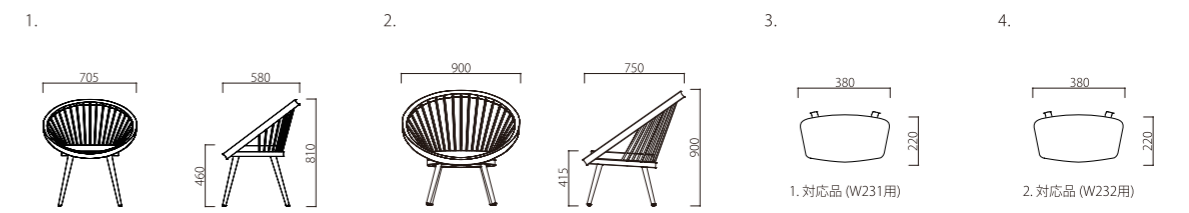

LOTO

ロト

table : 参考商品

Material

北イタリアの小都市「ウーディネ」の家具工場の片隅に、50年前に作られた椅子が、忘れられた子猫のように佇んでいました。この椅子をもとに、サイズ変更と多少の仕様変更を経て50年ぶりによみがえったのが、LOTO。イタリアの小さな街の歴史をもつLOTOは、新しい環境でどんな爪痕を残すのでしょうか。

座・背クッション/ウレタンフォーム布張込
フレーム/ビーチ材

フレーム色

N(ナチュラル)
※(2のみ)

K(ブラック)

1. W705×D580×SH460×H810 W231-UK フレーム/ブラック A ¥ 89,000 D ¥ 96,500 B ¥ 91,500 E ¥ 99,000 C ¥ 94,000 F ¥ 101,500~	2. W900×D750×SH415×H900 W232-UN フレーム/ナチュラル A ¥ 212,000 D ¥ 219,500 B ¥ 214,500 E ¥ 222,000 C ¥ 217,000 F ¥ 224,500~	3. W380×D220×t40 Z101-U A ¥ 12,000 D ¥ 17,500 B ¥ 14,500 E ¥ 19,000 C ¥ 16,000 F ¥ 20,500~	4. W380×D220×t40 Z102-U A ¥ 12,000 D ¥ 17,500 B ¥ 14,500 E ¥ 19,000 C ¥ 16,000 F ¥ 20,500~
--	--	--	--