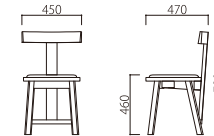

1.

張地 / フランク US-5789

張地 / フランク US-3910

1.

1.

W450×D470×SH460×H780

W262-UN

フレーム / ナチュラル