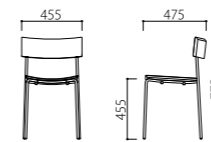

Material

背・座/アッシュ突板成型合板
脚部/スチール

背・座色/脚部色

KK(ブラック/ブラック)

1.

2.

スタッキング可

1.

2.

1.

W455×D475×SH455×H770

P211-KK

背・座/ブラック
脚部/ブラック

¥51,900

2.

W520×D475×SH455×H770×AH645