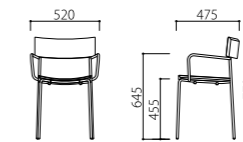

Material

背・座/アッシュ突板成型合板
脚部/スチール

背・座色/脚部色

KK(ブラック/ブラック)

1.

2.

スタッキング可

1.

2.

1.

W455×D475×SH455×H770

P211-KK

背・座/ブラック
脚部/ブラック

¥51,900

2.

W520×D475×SH455×H770×AH645