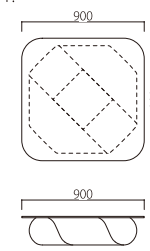

MOBIUS

メビウス

chair : SUITE

Material

天板 / クリアガラス・グレーベンガラス (t12mm)
脚部 / スチール

天板色 / 脚部色

ZH (クリア / ホワイト) KH (ブラック / ホワイト)

デザイナーはLucidi Pevere。「メビウスの輪」と呼ばれる幾何学的形状をモチーフにしたローテーブルです。大胆なスタイルとは裏腹に、大判のスチールを不均等に曲げる技法とどこが溶接部分かわからない程の丁寧な仕上りには繊細で確かな技術が見てとれ、イタリアンファニチャーの質の良さを実感します。まるでオブジェを飾るように、テーブルを置いてみませんか。

1.

2.

1.

2.

1.

W900×D900×H210

T023-ZH90 **T023-KH90**
天板 / クリア 天板 / ブラック
脚部 / ホワイト 脚部 / ホワイト

¥ 230,000 ¥ 246,000