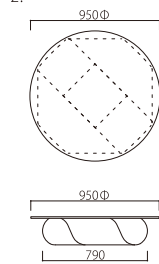

1.

2.

1.

2.

1.

W900×D900×H210

T023-ZH90 **T023-KH90**
天板 / クリア 天板 / ブラック
脚部 / ホワイト 脚部 / ホワイト

¥ 230,000 ¥ 246,000