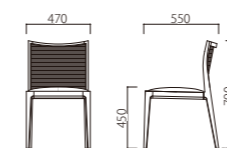

3.

張地/NC-135 (張地参考)

4.

張地/MY-250 (張地参考)

5.

張地/Dランク CA-2934

1.

2.

3.

4.

5.

1.

W470×D550×SH450×H790

W091-ZK

背/ナチュラル(ラタン張込)
フレーム/ホワイトナチュラル・ブラック

A ¥51,300 D ¥58,800
B ¥53,800 E ¥61,300
C ¥56,300 F ¥63,800~

2.

W470×D550×SH450×H790

W092-UF・UK

背/ウレタンフォーム張込
フレーム/ホワイトナチュラル・ブラック

A ¥51,000 D ¥63,000
B ¥55,000 E ¥67,000
C ¥59,000 F ¥71,000~

2.

W470×D550×SH450×H790

W092-UW