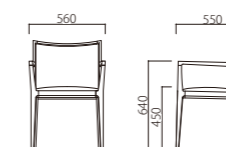

3.

張地/NC-135 (張地参考)

4.

張地/MY-250 (張地参考)

5.

張地/Dランク CA-2934

1.

2.

3.

4.

5.

1.

W470×D550×SH450×H790

W091-ZK

背/ナチュラル(ラタン張込)
フレーム/ホワイトナチュラル・ブラック

A ¥51,300 D ¥58,800
B ¥53,800 E ¥61,300
C ¥56,300 F ¥63,800~

2.

W470×D550×SH450×H790

W092-UF・UK

背/ウレタンフォーム張込
フレーム/ホワイトナチュラル・ブラック

A ¥51,000 D ¥63,000
B ¥55,000 E ¥67,000
C ¥59,000 F ¥71,000~

2.

W470×D550×SH450×H790

W092-UW