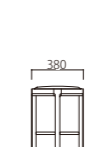

3.

張地/NC-135 (張地参考)

4.

張地/MY-250 (張地参考)

5.

張地/Dランク CA-2934

1.

2.

3.

4.

5.

1.

W470×D550×SH450×H790

W091-ZK

背/ナチュラル(ラタン張込)
フレーム/ホワイトナチュラル・ブラック

A ¥51,300 D ¥58,800
B ¥53,800 E ¥61,300
C ¥56,300 F ¥63,800~

2.

W470×D550×SH450×H790

W092-UF・UK

背/ウレタンフォーム張込
フレーム/ホワイトナチュラル・ブラック

A ¥51,000 D ¥63,000
B ¥55,000 E ¥67,000
C ¥59,000 F ¥71,000~

2.

W470×D550×SH450×H790

W092-UW