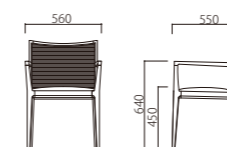

3.

4.

5.

1.

W470×D550×SH450×H790

W091-ZK

背/ナチュラル(ラタン張込)
フレーム/ホワイトナチュラル・ブラック

A ¥51,300 D ¥58,800
B ¥53,800 E ¥61,300
C ¥56,300 F ¥63,800~

2.

W470×D550×SH450×H790

W092-UF・UK

背/ウレタンフォーム張込
フレーム/ホワイトナチュラル・ブラック

A ¥51,000 D ¥63,000
B ¥55,000 E ¥67,000
C ¥59,000 F ¥71,000~

2.

W470×D550×SH450×H790

W092-UW