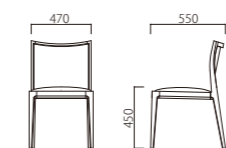

3.

4.

5.

1.

W470×D550×SH450×H790

W091-ZK

背/ナチュラル(ラタン張込)
フレーム/ホワイトナチュラル・ブラック

A ¥51,300 D ¥58,800
B ¥53,800 E ¥61,300
C ¥56,300 F ¥63,800~

2.

W470×D550×SH450×H790

W092-UF・UK

背/ウレタンフォーム張込
フレーム/ホワイトナチュラル・ブラック

A ¥51,000 D ¥63,000
B ¥55,000 E ¥67,000
C ¥59,000 F ¥71,000~

2.

W470×D550×SH450×H790

W092-UW