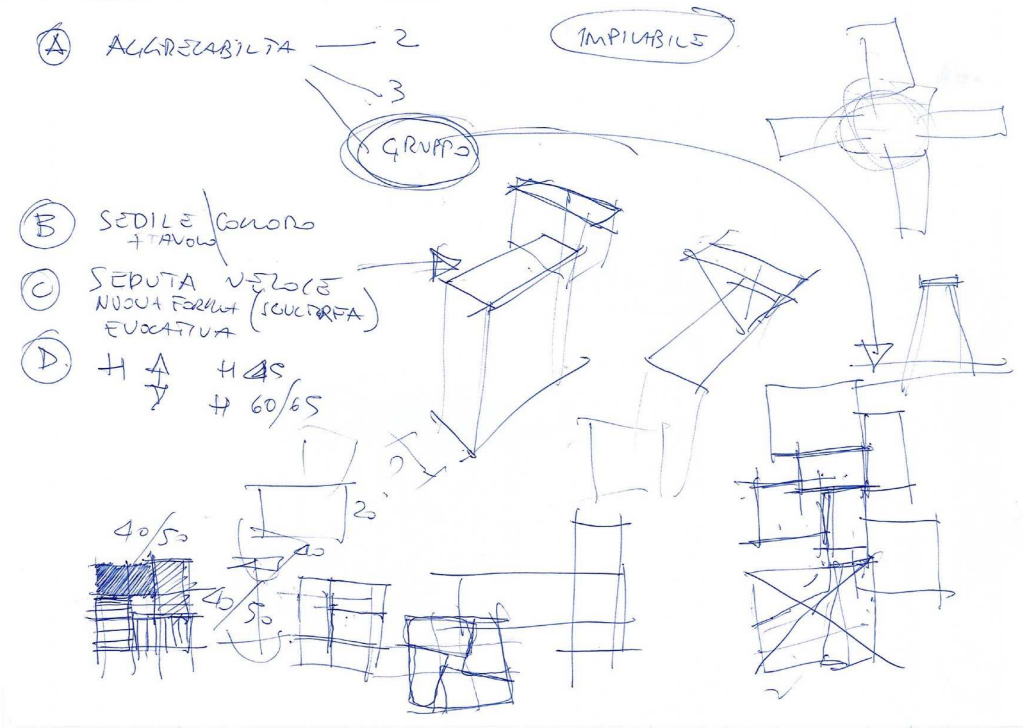

MOTO

モト

Material

座/リノリウム
本体/ポプラ合板

座色/本体色

1.

1.

1.

W400xD615xSH455xH710

W301-KN	W301-DN	W301-GN
座/ブラック	座/ダークブラウン	座/グリーン
本体/ナチュラル	本体/ナチュラル	本体/ナチュラル

¥51,000