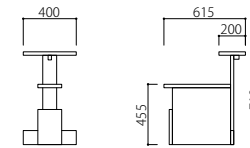

MOTO

モト

Material

座/リノリウム
本体/ポプラ合板

座色/本体色

1.

1.

1.