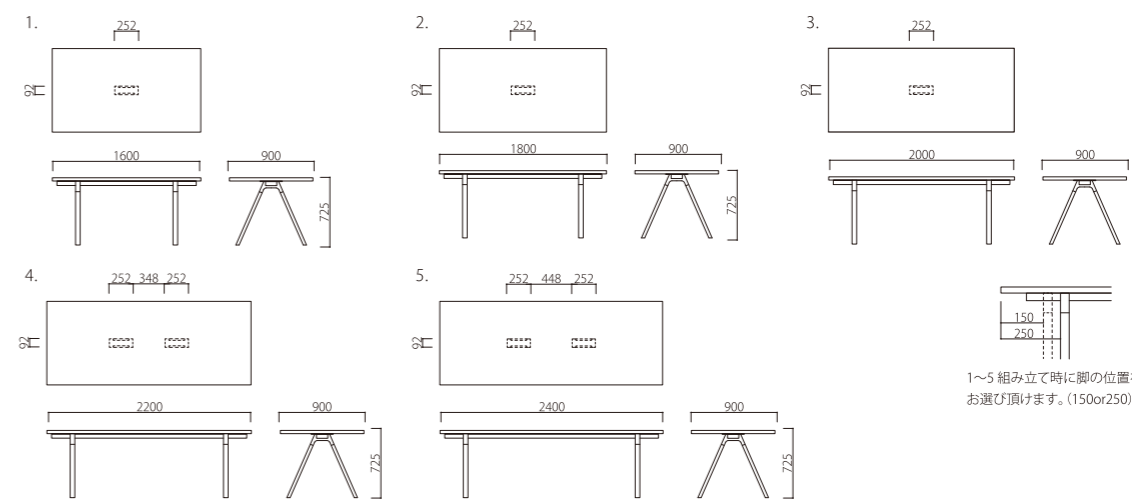

chair : TIP TAP (参考商品)

NEAT

ニート

Material

デザイナーのChristophe Pilletは、テーブルが持つ機能の原点を見つめ直しました。そしてフラットな天板に脚を斜めに配置するという大胆かつ極めてシンプルなデザインに辿り着きました。ダイニングテーブルからオフィス用デスク、レストランなどの飲食空間まで多用途に対応可能です。

天板/ビーチ突板・ウォールナット突板 (t35mm)
脚部/アルミニウム

天板	脚部	1. W1600×D900×H725	2. W1800×D900×H725	3. W2000×D900×H725	4. W2200×D900×H725	5. W2400×D900×H725					
ナチュラル (ビーチ突板)	ホワイト	T122-NH16	T122-NH18	T122-NH20		T122-NH24					
	ブラック	T122-NK16	¥ 257,000	T122-NK18	¥ 262,000	T122-NK20	¥ 285,000	T122-NK22	¥ 290,000	T122-NK24	¥ 295,000
	レッド	T122-NR16				T122-NR20			T122-NR24		
ウォールナット (ウォールナット突板)	ホワイト	T122-WH16		T122-WH18		T122-WH20			T122-WH24		
	ブラック	T122-WK16	¥ 263,000	T122-WK18	¥ 270,000	T122-WK20	¥ 295,000	T122-WK22	¥ 300,000	T122-WK24	¥ 305,000
	レッド	T122-WR16				T122-WR20			T122-WR24		