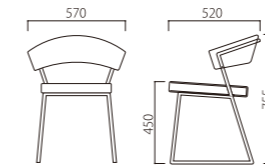

背・座色/フレーム色

HH(ホワイト/ホワイト)	EE(グレー/グレー)	DD(ダークグレー/ダークグレー)	KK(ブラック/ブラック)
YQ(レモンイエロー/ゴールド)	EQ(グレー/ゴールド)	GQ(フォレストグリーン/ゴールド)	

1.

1.

※別張り不可

1.

W570×D520×SH450×H755

P151-HH 背・座/ホワイト(本革) フレーム/ホワイト	P151-EE 背・座/グレー(本革) フレーム/グレー	P151-DD 背・座/ダークグレー(本革) フレーム/ダークグレー	P151-KK 背・座/ブラック(本革) フレーム/ブラック
---	---	---	---