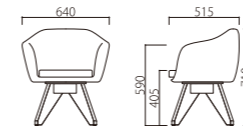

table : 参考商品

NO.01

ナンバー01

ちょうど良い大きさの愛らしい存在感。
 気分によって楽しめるように、様々な色の張地をお選びいただけます。
 風合いのある色合いは、空間をやわらかく彩ることができます。
 ダイニングでもリビングでも、様々なシーンで心地良い時間を過ごすことができるのも魅力です。

Material

上部 / 硬質モールドウレタン張地
 脚部 / 杉積層合板

脚部色

N (ナチュラル)

1.

張地 / Dランク CA-3790

1.

1.

W640×D515×SH405×H710×AH590

W121-UN

脚部 / ナチュラル

A ¥78,500 D ¥93,500