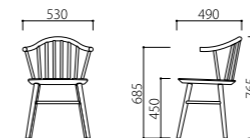

ONDA

オンダ

table : NEAT
bench : PUCCIO

Material

座 / アッシュ材
フレーム / アッシュ材

座色 / フレーム色

NN (ナチュラル / ナチュラル) KK (ブラック / ブラック)

1.

1.

1.

W530×D490×SH450×H765×AH685

W321-NN **W321-KK**
座 / ナチュラル 座 / ブラック
フレーム / ナチュラル フレーム / ブラック

¥51,000