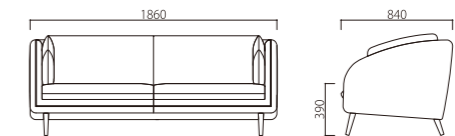

1.

張地/Dランク CA-3790

2.

張地/Dランク CA-3790

1.

2.

1.

W1020×D840×SH390×H750

S151-UN

脚部/ナチュラル

A ¥ 264,500 D ¥ 317,000

B ¥ 282,000 E ¥ 334,500

C ¥ 299,500 F ¥ 352,000~

2.

W1860×D840×SH390×H750

S152-UN