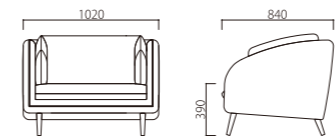

1.

張地/Dランク CA-3790

2.

張地/Dランク CA-3790

1.

2.

1.

W1020×D840×SH390×H750