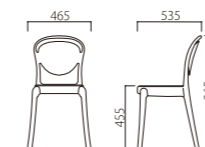

本体色

EE (グレー)

ZZ (クリア)

YY (アンバー)

1.

屋外使用可

スタッキング可

1.

1.

W465×D535×SH455×H865

P121-EE **P121-ZZ** **P121-YY**

本体 / グレー 本体 / クリア 本体 / アンバー

¥32,900

※販売ロット: 偶数脚 (2脚1梱包)