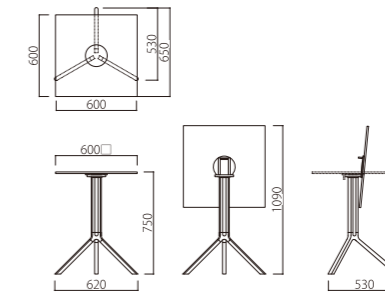

1.

2.

屋外使用可

折りたたみ可

1.

2.

1.

W620×D650×H750 (天板600φ)
T082-HH60 天板/ホワイト
脚部/ホワイト
¥122,800

T082-KK60 天板/ブラック
脚部/ブラック

2.

W620×D650×H750 (天板600□)
T092-HH60 天板/ホワイト
脚部/ホワイト
¥122,800

T092-KK60 天板/ブラック
脚部/ブラック