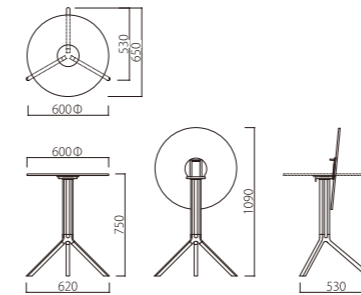

1.

2.

屋外使用可

折りたたみ可

1.

2.

1.

W620×D650×H750 (天板600φ)
T082-HH60 天板/ホワイト
脚部/ホワイト
¥122,800

T082-KK60 天板/ブラック
脚部/ブラック

2.

W620×D650×H750 (天板600□)
T092-HH60 天板/ホワイト
脚部/ホワイト
¥122,800

T092-KK60 天板/ブラック
脚部/ブラック