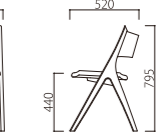

張地/本革 (張地参考)

4.

5.

張地/本革 (張地参考)

6.

1.

2.

3.

3.

4.

5.

6.

1.

W1800×D730×SH400×H755

S141-UN 脚部/ナチュラル(オーク材)

A ¥ 248,000 D ¥ 278,000
B ¥ 258,000 E ¥ 288,000
C ¥ 268,000 F ¥ 298,000~