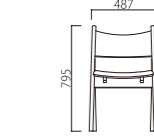

3.

4.

5.

6.

1.

W1800×D730×SH400×H755

S141-UN 脚部/ナチュラル(オーク材)

A ¥ 248,000 D ¥ 278,000
B ¥ 258,000 E ¥ 288,000
C ¥ 268,000 F ¥ 298,000~