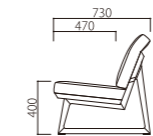

張地/本革 (張地参考)

4.

5.

張地/本革 (張地参考)

6.

1.

2.

3.

3.

4.

5.

6.

1.

W1800×D730×SH400×H755

S141-UN 脚部/ナチュラル(オーク材)

A ¥ 248,000 D ¥ 278,000
B ¥ 258,000 E ¥ 288,000
C ¥ 268,000 F ¥ 298,000~