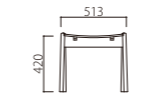

張地/本革 (張地参考)

4.

5.

張地/本革 (張地参考)

6.

1.

2.

3.

3.

4.

5.

6.

1.

W1800×D730×SH400×H755

S141-UN 脚部/ナチュラル(オーク材)

A ¥ 248,000 D ¥ 278,000
B ¥ 258,000 E ¥ 288,000
C ¥ 268,000 F ¥ 298,000~