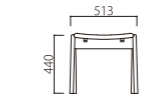

張地/本革 (張地参考)

4.

5.

張地/本革 (張地参考)

6.

1.

2.

3.

3.

4.

5.

6.

1.

W1800×D730×SH400×H755

S141-UN 脚部/ナチュラル(オーク材)

A ¥ 248,000 D ¥ 278,000
B ¥ 258,000 E ¥ 288,000
C ¥ 268,000 F ¥ 298,000~