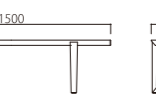

張地/本革 (張地参考)

4.

5.

張地/本革 (張地参考)

6.

1.

2.

3.

3.

4.

5.

6.

1.

W1800×D730×SH400×H755

S141-UN 脚部/ナチュラル(オーク材)

A ¥ 248,000 D ¥ 278,000
B ¥ 258,000 E ¥ 288,000
C ¥ 268,000 F ¥ 298,000~