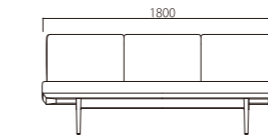

張地/本革 (張地参考)

4.

5.

張地/本革 (張地参考)

6.

1.

2.

3.

3.

4.

5.

6.

1.

W1800×D730×SH400×H755

S141-UN 脚部/ナチュラル(オーク材)

A ¥ 248,000 D ¥ 278,000
B ¥ 258,000 E ¥ 288,000
C ¥ 268,000 F ¥ 298,000~