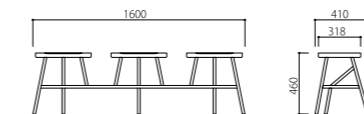

PUCCIO

プッチョ

Material

座/アッシュ材
脚部/スチール

座色/脚部色

1.

1.

1.

W1600×D410×SH460

S161-KK **S161-NH**
座/ブラック 座/ナチュラル
脚部/ブラック 脚部/ホワイト

¥120,000