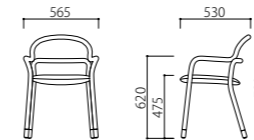

PIPI

ピッピ

MIDJ
INITALY

table : EIFFEL

Material

本体/スチール 布張込
脚先/スチール (ブラッククローム)

本体色/脚先色

KK(ブラック/ブラック)

1.

脚先/ブラッククローム

1.

1.

W565×D530×SH475×H780 AH620

P201-KK

本体/ブラック

脚先/ブラッククローム