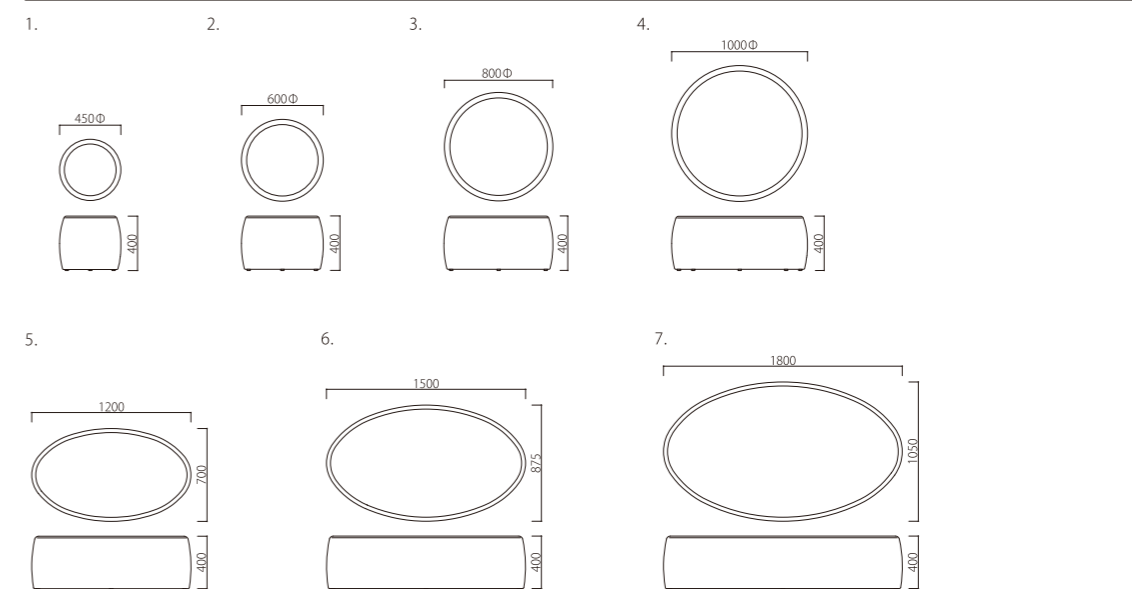

TORINO

トリノ

Material

本体/ウレタンフォーム張込

パーソナル空間からパブリック空間までスツールの用途は多種多彩です。そんな多用途な環境にサイズバリエーションとポップなカラーバリエーションでお応えします。インテリアデザインのイメージネーションをくすぐるアイテムとしてセアローズからの提案です。

1. W450φ×SH400 S081-U A ¥ 29,900 D ¥ 37,400 B ¥ 32,400 E ¥ 39,900 C ¥ 34,900 F ¥ 42,400~	2. W600φ×SH400 S082-U A ¥ 40,400 D ¥ 52,400 B ¥ 44,400 E ¥ 56,400 C ¥ 48,400 F ¥ 60,400~	3. W800φ×SH400 S083-U A ¥ 56,600 D ¥ 71,600 B ¥ 61,600 E ¥ 76,600 C ¥ 66,600 F ¥ 81,600~	4. W1000φ×SH400 S084-U A ¥ 72,900 D ¥ 92,400 B ¥ 79,400 E ¥ 98,900 C ¥ 85,900 F ¥ 105,400~
5. W1200×D700×SH400 S085-U A ¥ 78,600 D ¥ 96,600 B ¥ 84,600 E ¥ 102,600 C ¥ 90,600 F ¥ 108,600~	6. W1500×D875×SH400 S086-U A ¥ 100,700 D ¥ 126,200 B ¥ 109,200 E ¥ 134,700 C ¥ 117,700 F ¥ 143,200~	7. W1800×D1050×SH400 S087-U A ¥ 128,400 D ¥ 162,900 B ¥ 139,900 E ¥ 174,400 C ¥ 151,400 F ¥ 185,900~	