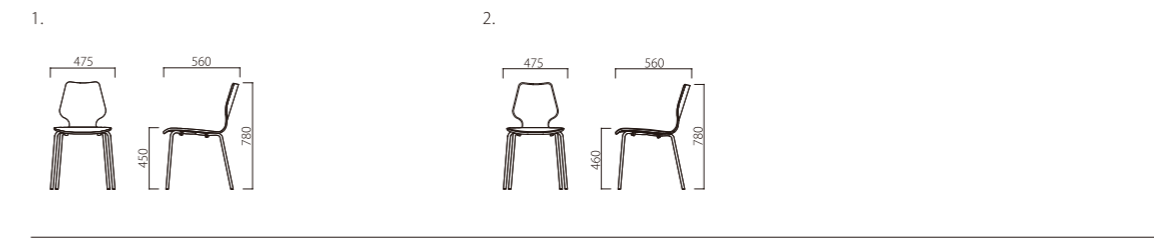

# WOOD STACK CHAIR

ウッドスタックチェア

table : EIFFEL

## Material

上部 / チーク・オーク材の合板で背板から座面までを一体成形したシンプルでなめらかなデザイン。様々なスタイルの内装に合わせやすく、軽くてスタッキング可能なのでレイアウトの変更にも柔軟に対応できます。

また、よりソフトな印象の張りタイプもございます。

1. W475×D560×SH450×H780 <b>P031-TK</b> 上部 / チーク 脚部 / ブラック ¥ 32,800	<b>P031-NK</b> 上部 / ナチュラル (オーク材) 脚部 / ブラック ¥ 28,300	2. W475×D560×SH460×H780 <b>P032-TKU</b> 上部 / チーク (ウレタンフォーム張込) 脚部 / ブラック A ¥ 55,800 D ¥ 67,800 B ¥ 59,800 E ¥ 71,800 C ¥ 63,800 F ¥ 75,800~	<b>P032-NKU</b> 上部 / ナチュラル (オーク材・ウレタンフォーム張込) 脚部 / ブラック A ¥ 51,300 D ¥ 63,300 B ¥ 55,300 E ¥ 67,300 C ¥ 59,300 F ¥ 71,300~
---	--	---	--