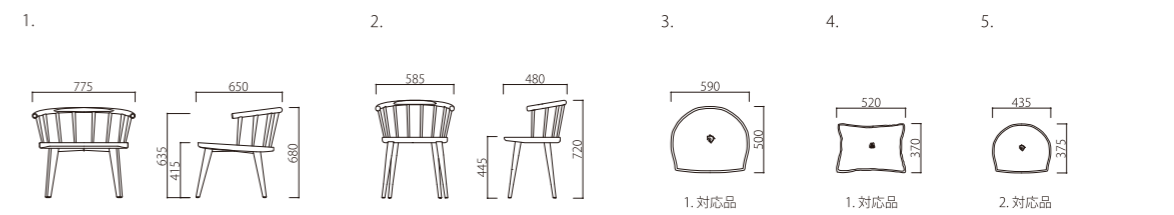

張地/Fランク US-5789

張地/Fランク US-5566

張地/Fランク US-5566

1. 対応品

1. 対応品

2. 対応品

1. W775×D650×SH415×H680×AH635 W211-NN 座/ナチュラル フレーム/ナチュラル ¥98,000	W211-BB 座/ブラウン フレーム/ブラウン	2. W585×D480×SH445×H720 W231-NN 座/ナチュラル フレーム/ナチュラル ¥67,800	W231-BB 座/ブラウン フレーム/ブラウン	3. W590×D500×t40 Z041-U ¥22,500	4. W520×D370×t120 Z051-U ¥21,000	5. W435×D375×t20 Z043-U ¥20,000

オプションクッション 別張対応も可能です。お問い合わせ下さい。

F rank: ULTLA SUEDE