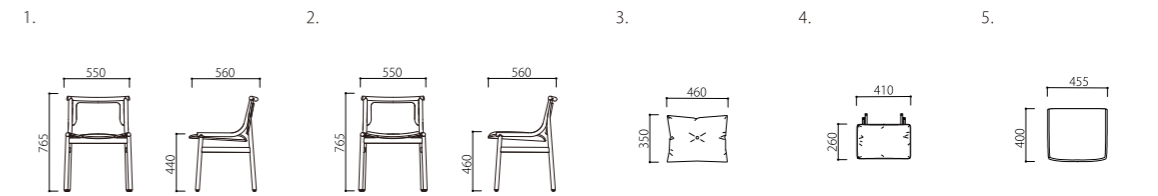

DRESS

ドレス

Material

座/ビーチ成型合板・ウレタンフォーム張込
フレーム/ビーチ材

フレーム色

1. W550×D560×SH440×H765 W411-FF 座/ホワイトナチュラル フレーム/ホワイトナチュラル ¥51,000	W411-KK 座/ブラック フレーム/ブラック	W411-BB 座/ブラウン フレーム/ブラウン	2. W550×D560×SH460×H765 W412-UF 座/ウレタンフォーム張込 フレーム/ホワイトナチュラル A ¥68,000 D ¥72,500 B ¥69,500 E ¥74,000 C ¥71,000 F ¥75,500~	W412-UK 座/ウレタンフォーム張込 フレーム/ブラック	W412-UB 座/ウレタンフォーム張込 フレーム/ブラウン
3. W460×D350×t70 Z121-U A ¥15,000 D ¥21,000 B ¥17,000 E ¥23,000 C ¥19,000 F ¥25,000~	4. W410×D260×t70 Z122-U A ¥16,500 D ¥24,000 B ¥19,000 E ¥26,500 C ¥21,500 F ¥29,000~	5. W455×D400×t70 Z123-U A ¥18,500 D ¥26,000 B ¥21,000 E ¥28,500 C ¥23,500 F ¥31,000~			