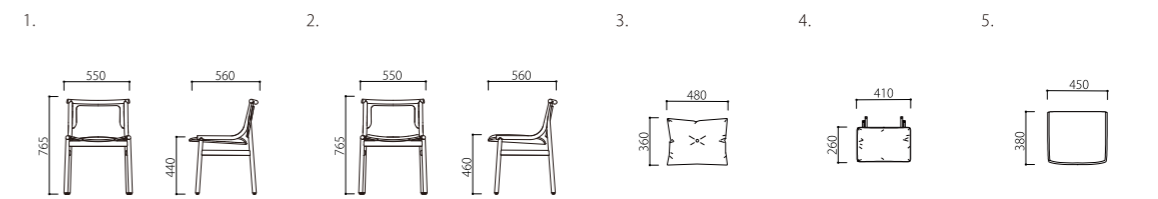

## Material

座/ビーチ成型合板・ウレタンフォーム張込  
フレーム/ビーチ材

フレーム色

1. W550×D560×SH440×H765 <b>W411-FF</b> 座/ホワイトナチュラル フレーム/ホワイトナチュラル ¥51,000	<b>W411-KK</b> 座/ブラック フレーム/ブラック	<b>W411-BB</b> 座/ブラウン フレーム/ブラウン	2. W550×D560×SH460×H765 <b>W412-UF</b> 座/ウレタンフォーム張込 フレーム/ホワイトナチュラル A ¥68,000 D ¥72,500 B ¥69,500 E ¥74,000 C ¥71,000 F ¥75,500~	<b>W412-UK</b> 座/ウレタンフォーム張込 フレーム/ブラック	<b>W412-UB</b> 座/ウレタンフォーム張込 フレーム/ブラウン
3. W480×H360 (≒t70) <b>Z121-U</b> A ¥15,000 D ¥21,000 B ¥17,000 E ¥23,000 C ¥19,000 F ¥25,000~	4. W410×H260 (≒t80) <b>Z122-U</b> A ¥16,500 D ¥24,000 B ¥19,000 E ¥26,500 C ¥21,500 F ¥29,000~	5. W450×H380 (≒t80) <b>Z123-U</b> A ¥18,500 D ¥26,000 B ¥21,000 E ¥28,500 C ¥23,500 F ¥31,000~			