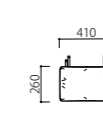

張地 / Dランク D-DM-903

張地 / Fランク F-NU-4679

張地 / Cランク CANO-01

シート / D (ダークブラウン)

張地 / Fランク F-NU-4679

- 1.
- 2.
- 3.
- 4.
- 5.

- 1.

W550×D560×SH440×H765