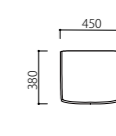

張地 / Dランク D-DM-903

張地 / Fランク F-NU-4679

張地 / Cランク CANO-01

シート / D (ダークブラウン)

張地 / Fランク F-NU-4679

- 1.
- 2.
- 3.
- 4.
- 5.

- 1.

W550×D560×SH440×H765

座 / ブラウン

フレーム / ブラウン

- 2.

W550×D560×SH460×H765

W412-UF

座 / ウレタンフォーム張込

フレーム / ホワイトナチュラル

A ¥68,000 D ¥72,500