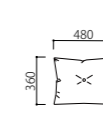

張地 / Dランク D-DM-903

張地 / Fランク F-NU-4679

張地 / Cランク CANO-01

シート / D (ダークブラウン)

張地 / Fランク F-NU-4679

- 1.
- 2.
- 3.
- 4.
- 5.

- 1.

W550×D560×SH440×H765