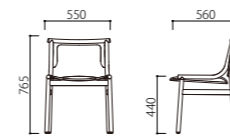

table : KAJI

DRESS

ドレス

Material

座 / ビーチ成型合板・ウレタンフォーム張込
 オプションシート / 本革
 フレーム / ビーチ材

フレーム色 (1,2)

レザー色 (6)

- 1.
- 2.
- 3.
- 4.
- 5.
- 6.

張地 / Dランク D-DM-903

張地 / Fランク F-NU-4679

張地 / Cランク CANO-01

シート / D (ダークブラウン)

張地 / Fランク F-NU-4679

- 1.
- 2.
- 3.
- 4.
- 5.

- 1.

W550×D560×SH440×H765

座 / ブラウン

フレーム / ブラウン

- 2.

W550×D560×SH460×H765

W412-UF

座 / ウレタンフォーム張込

フレーム / ホワイトナチュラル

A ¥68,000 D ¥72,500