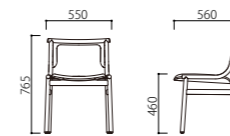

table : KAJI

DRESS

ドレス

Material

座 / ビーチ成型合板・ウレタンフォーム張込
 オプションシート / 本革
 フレーム / ビーチ材

フレーム色 (1,2)

レザー色 (6)

- 1.
- 2.
- 3.
- 4.
- 5.
- 6.

張地 / Dランク D-DM-903

張地 / Fランク F-NU-4679

張地 / Cランク CANO-01

シート / D (ダークブラウン)

張地 / Fランク F-NU-4679

- 1.
- 2.
- 3.
- 4.
- 5.

- 1.

W550×D560×SH440×H765

座 / ブラウン

フレーム / ブラウン

- 2.

W550×D560×SH460×H765

W412-UF

座 / ウレタンフォーム張込

フレーム / ホワイトナチュラル

A ¥68,000 D ¥72,500